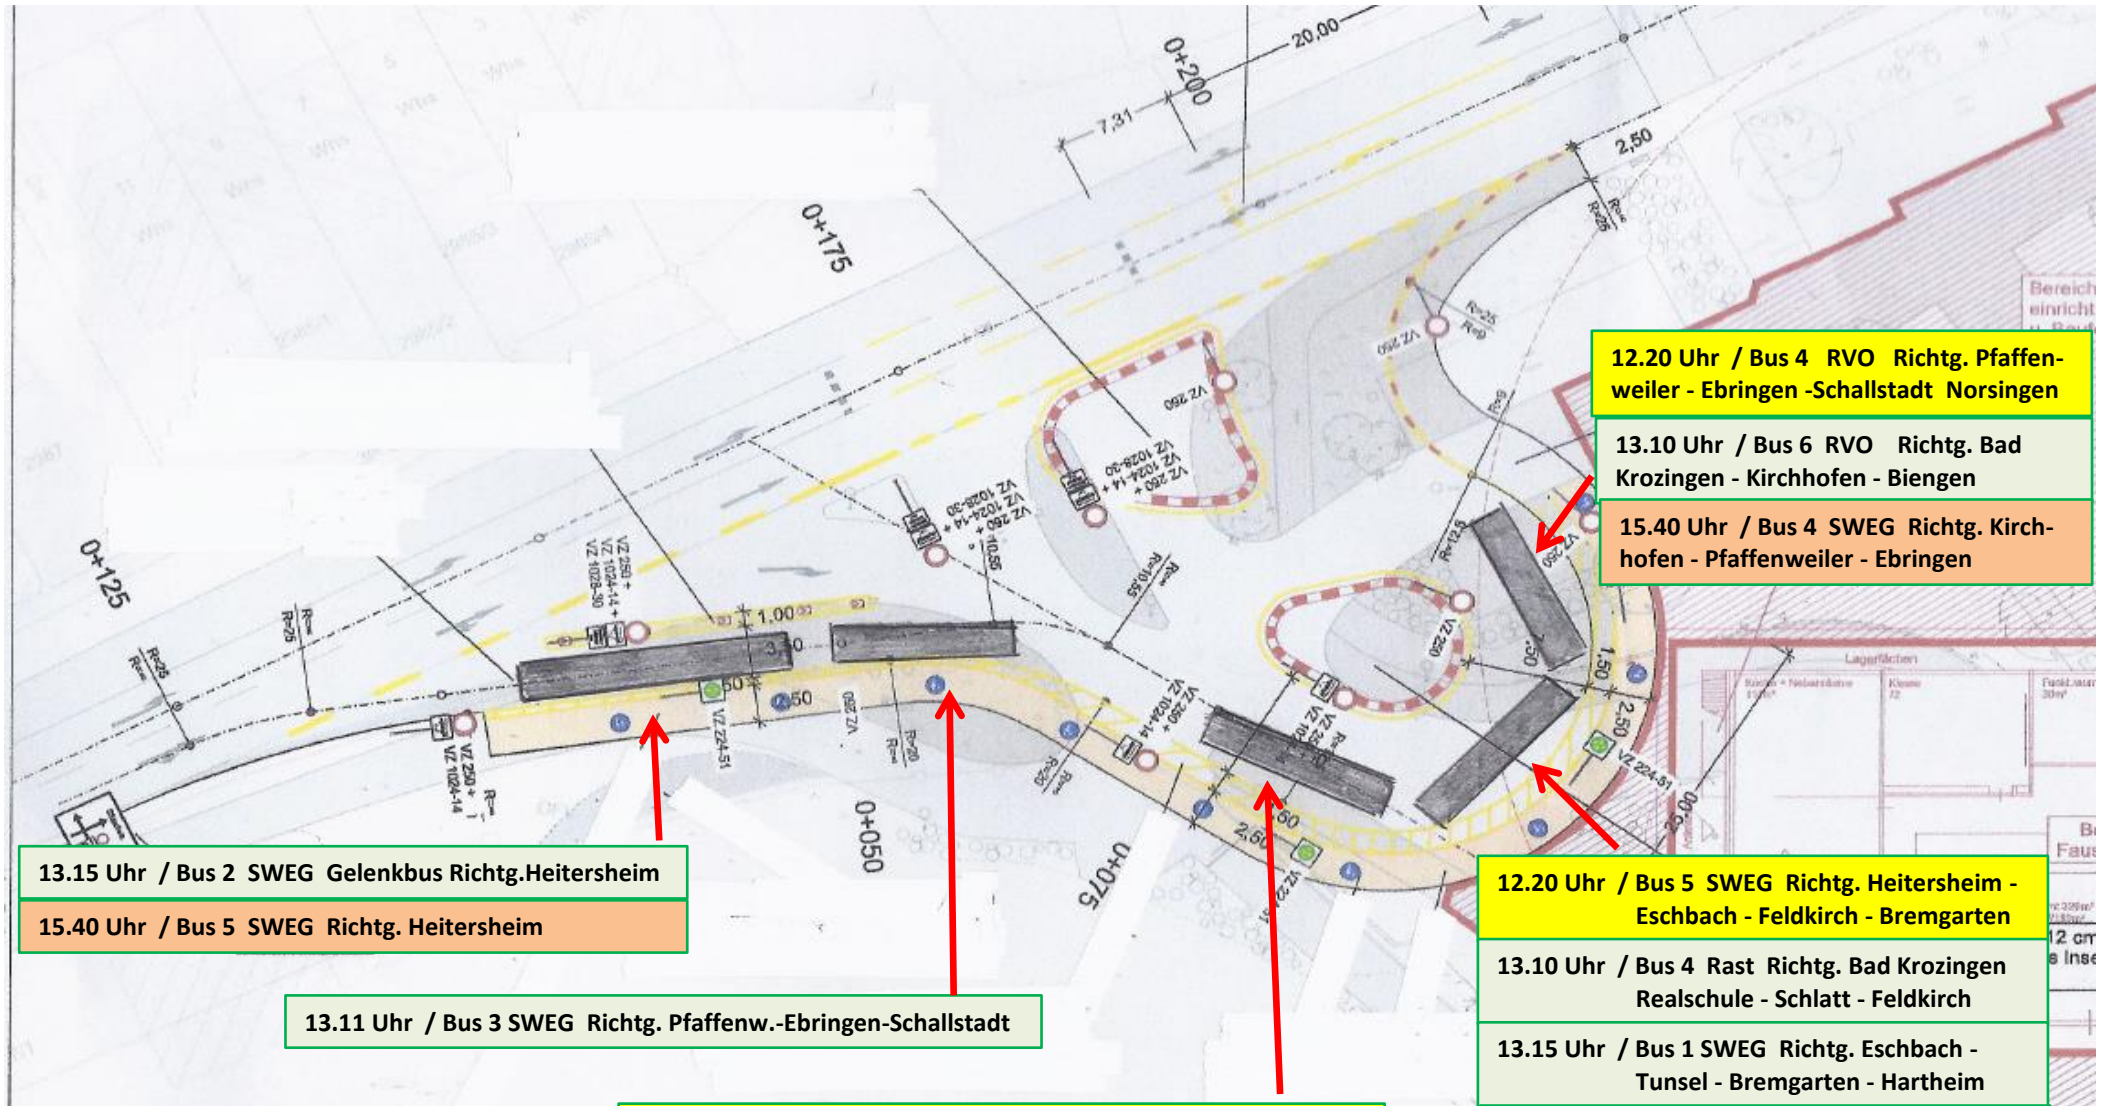

# Abfahrtsplan Schulbusprovisorium Faustgymnasium Staufen - gültig ab Montag, 11. März 2019

13.15 Uhr / Bus 2 SWEG Gelenkbus Richtg. Heitersheim  
 15.40 Uhr / Bus 5 SWEG Richtg. Heitersheim

13.11 Uhr / Bus 3 SWEG Richtg. Pfaffenw.-Ebringen-Schallstadt

12.20 Uhr / Bus 3 SWEG Richtg. Bad Kroz. - Biengen - Hausen  
 12.22 Uhr / Linie 113 SWEG Richtg. Ballr.-Dottingen - Sulzburg  
 13.13 Uhr / Bus 5 SWEG Richtg. Ehrenstetten-Norsingen-Hausen  
 13.22 Uhr / Linie 113 SWEG Richtg. Ballr.-Dottingen - Sulzburg  
 15.47 Uhr / Linie 113 SWEG Richtg. Ballr.-Dottingen - Sulzburg

12.20 Uhr / Bus 4 RVO Richtg. Pfaffenweiler - Ebringen - Schallstadt Norsingen  
 13.10 Uhr / Bus 6 RVO Richtg. Bad Krozingen - Kirchhofen - Biengen  
 15.40 Uhr / Bus 4 SWEG Richtg. Kirchhofen - Pfaffenweiler - Ebringen

12.20 Uhr / Bus 5 SWEG Richtg. Heitersheim - Eschbach - Feldkirch - Bremgarten  
 13.10 Uhr / Bus 4 Rast Richtg. Bad Krozingen Realschule - Schlatt - Feldkirch  
 13.15 Uhr / Bus 1 SWEG Richtg. Eschbach - Tunsel - Bremgarten - Hartheim  
 13.27 Uhr / Karle-Bus Richtg. Ehrenstetten - Bollschweil - St.Ulrich  
 15.40 Uhr / Bus 3 RVO Richtg. Eschbach - Tunsel - Hartheim - Biengen - Hausen